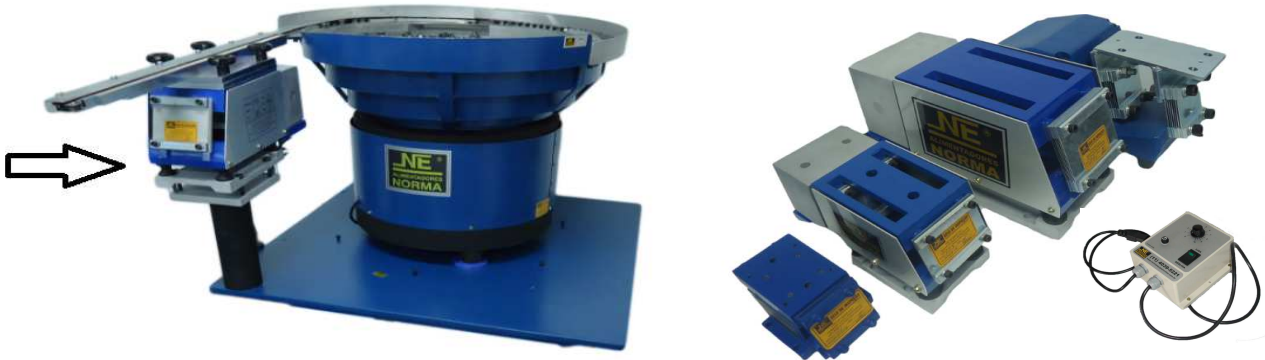

NORMA EQUIPAMENTOS LTDA

Rua Sena Madureira, nº 205 – Jardim Vista Alegre

Campo Limpo Paulista – São Paulo - CEP 13236-510

Fone (0xx11) 4039-5221 comercial@normaequipamentos.com.br

Vibrador Eletro-magnético tipo CV'S

MODELO CV-3: FONTE DE ENERGIA: Elétrica 220 Volts – Amperes – 1000 Watts

*** CV-1, CV-2, CV-3, CV-4 ou CV-5 que devem ser utilizados com Comando Eletrônico para regular vibração modelo A5TD**

Os Acionamentos Vibratórios modelo, podem ser encontrados em 5 modelos diferentes:

Estes equipamentos são indicados para trabalhar em calhas de transferências tipo reta com diversos comprimentos, vencendo a distância entre a panela vibratória e a máquina que receberá as peças devidamente posicionadas.

Estes equipamentos podem ser fornecidos com comando eletrônico para operar com intensidade de vibração pré-ajustada, ou na versão retificação no cabo, para trabalhar sempre em vibração máxima.